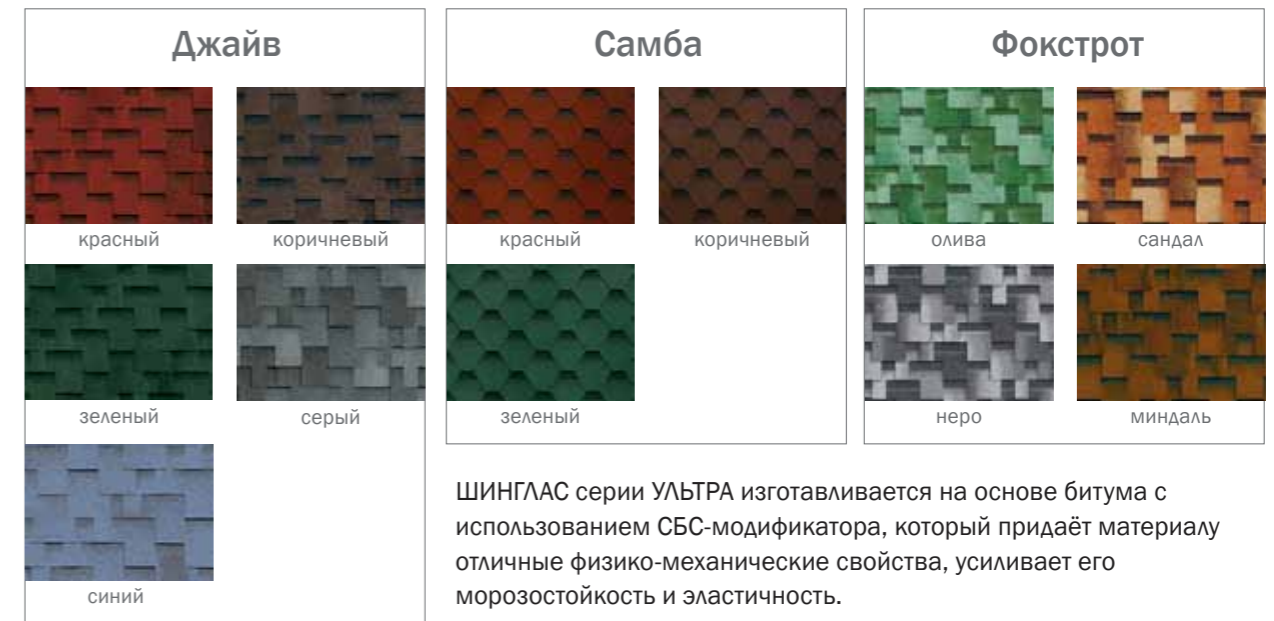

ГИБКАЯ ЧЕРЕПИЦА

Серия УЛЬТРА

25 лет гарантия

ШИНГЛАС серии УЛЬТРА изготавливается на основе битума с использованием СБС-модификатора, который придает материалу отличные физико-механические свойства, усиливает его морозостойкость и эластичность.