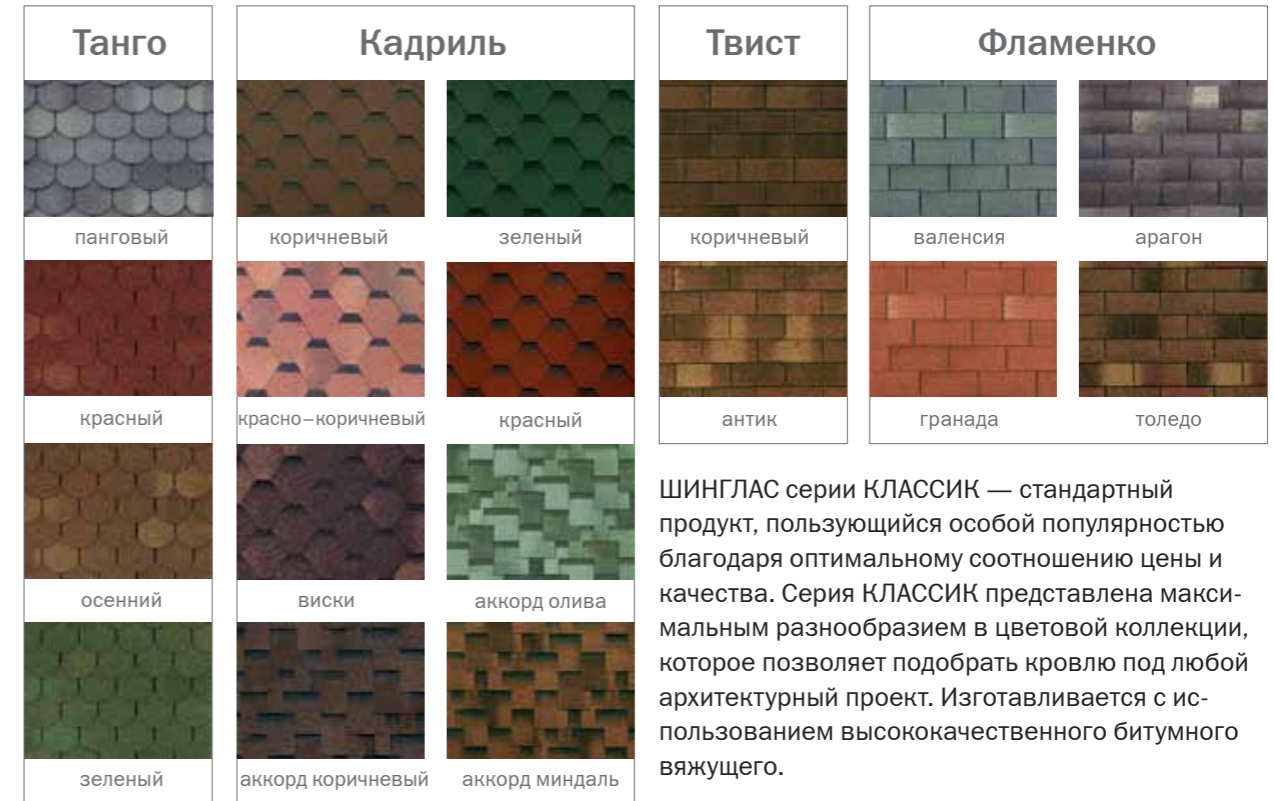

Серия КЛАССИК

15 лет гарантия

ШИНГЛАС серии КЛАССИК — стандартный продукт, пользующийся особой популярностью благодаря оптимальному соотношению цены и качества. Серия КЛАССИК представлена максимальным разнообразием в цветовой коллекции, которое позволяет подобрать кровлю под любой архитектурный проект. Изготавливается с использованием высококачественного битумного вяжущего.